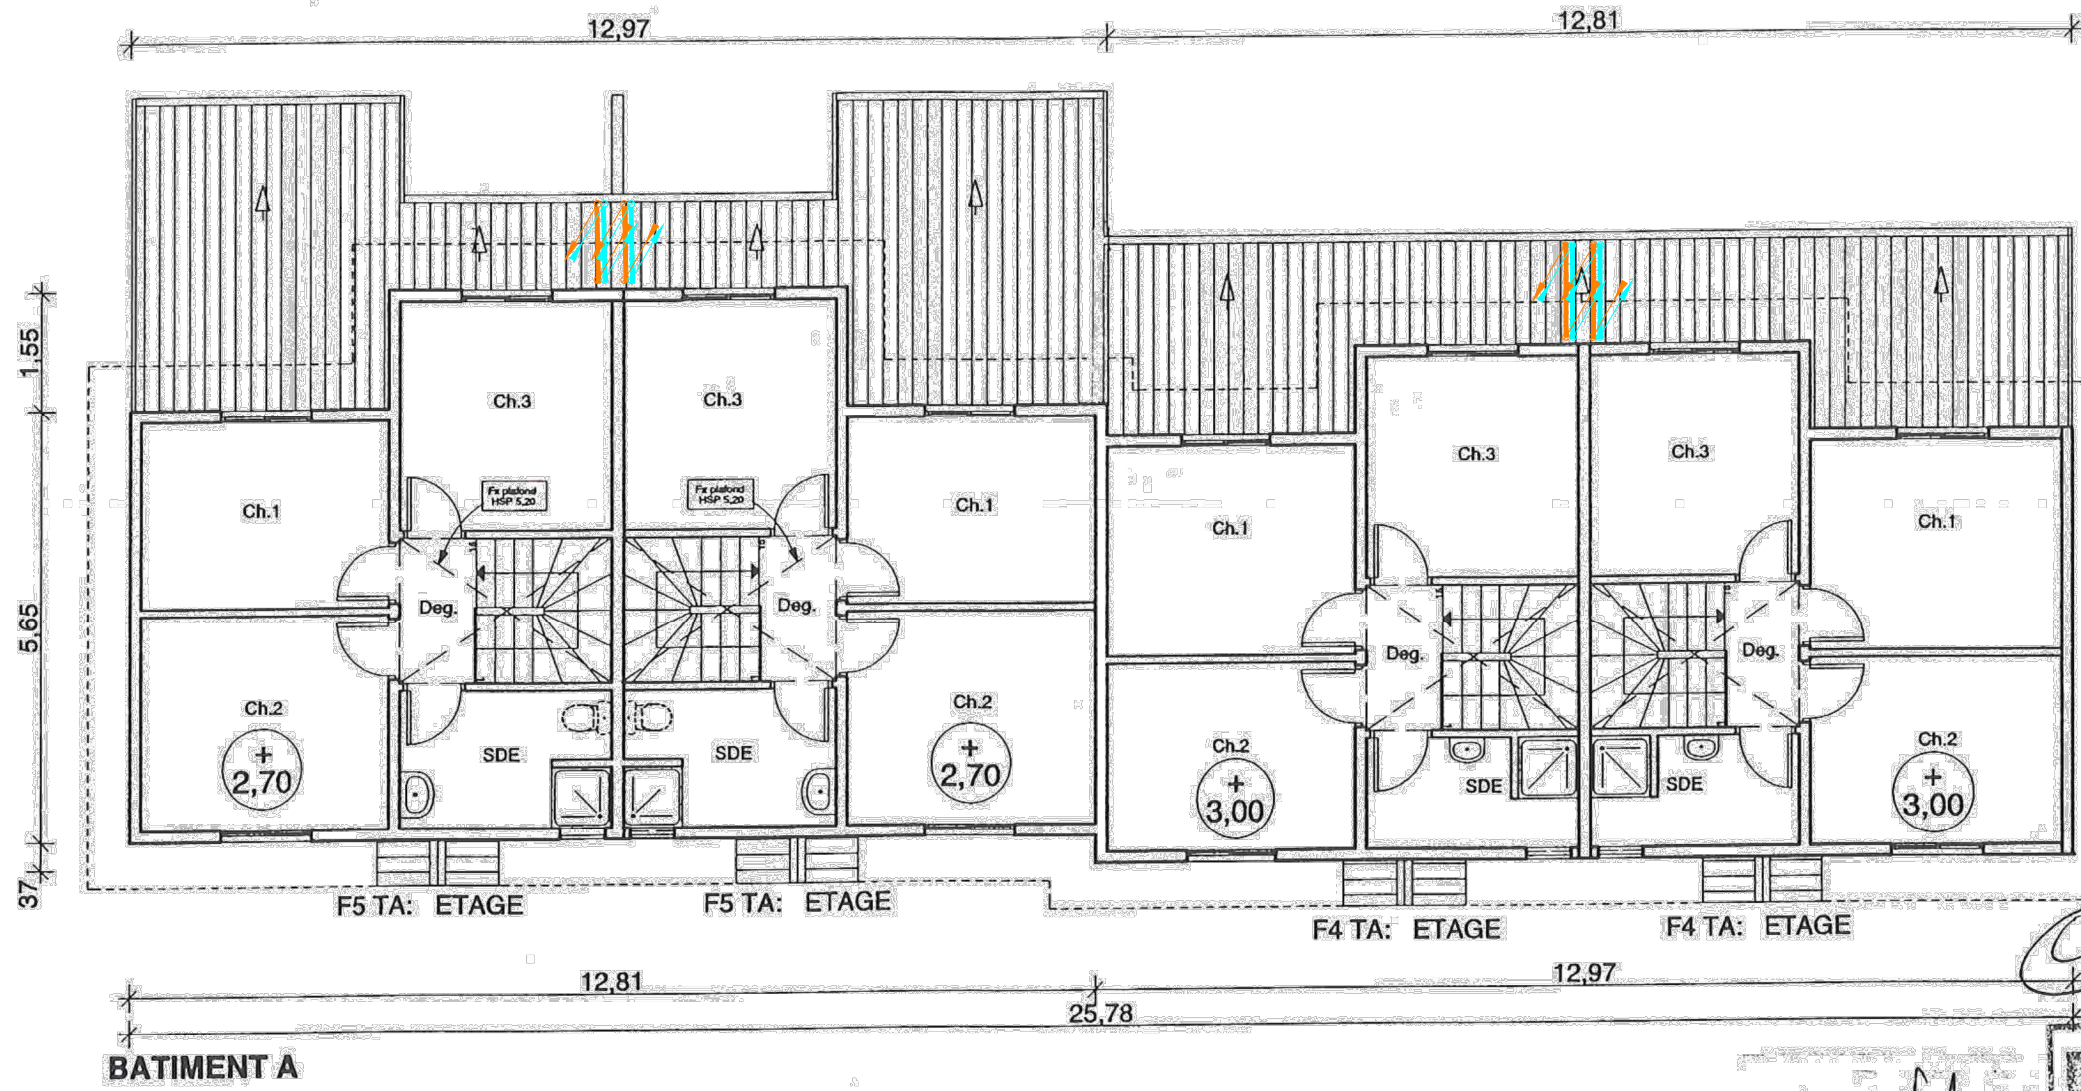

1/100

MODIFICATIONS	DATE	INDICE
Creation	04/20	1

Légende :

	RESEAUX SOLAIRE THERMIQUE DEPART ET RETOUR
	RESEAU DESCENDANT/MONTANT DE NIVEAU
	PANNEAU SOLAIRE THERMIQUE
	CUVE DE STOCKAGE
	KIT HYDRAULIQUE

ACTION PLÂTRE
 B.P. 2056 - 98810 MONT-DORE
 Tél / Fax: 24.06.50
 Ridet: 394130.001