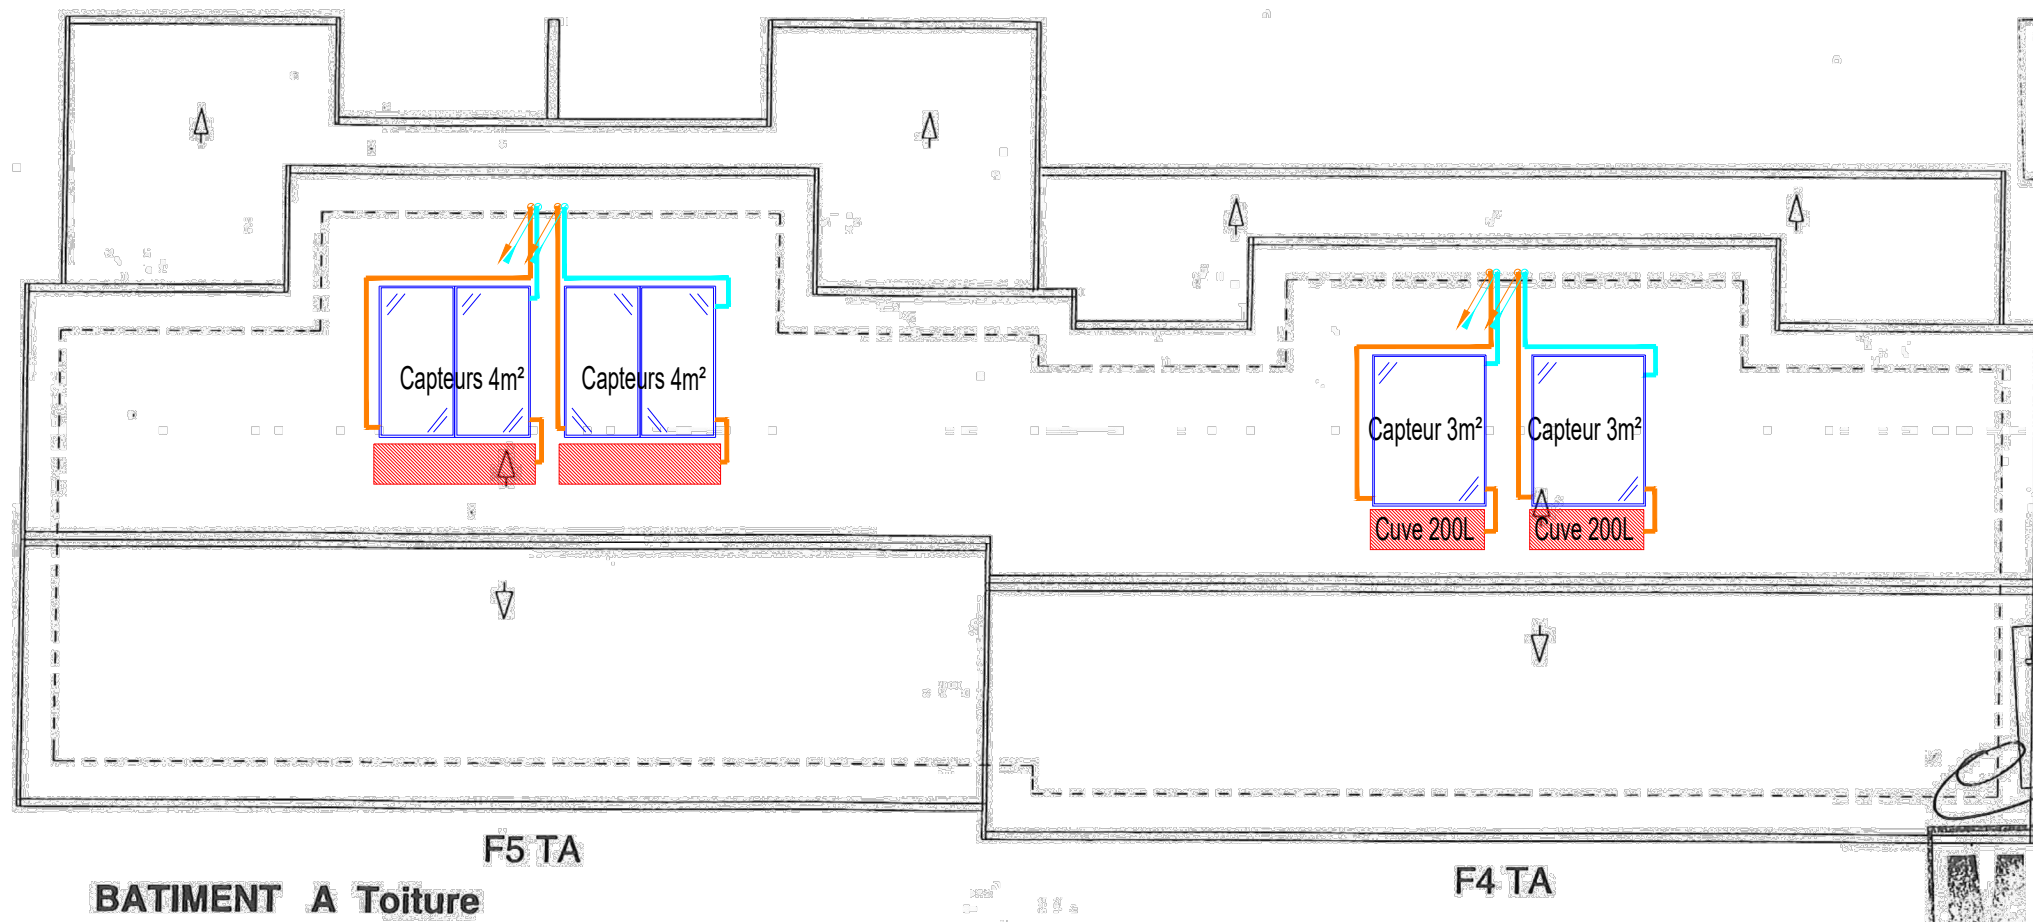

DCE

MODIFICATIONS	DATE	INDICE
Creation	04/20	0

CES PALMIERS 1 & 2

PLAN D'IMPLANTATION ECS - Bat A- R+1

DOSSIER **DCE**

PIECE **ECS-A2** 1/100

Légende :

	RESEAUX SOLAIRE THERMIQUE DEPART ET RETOUR
	RESEAU DESCENDANT/MONTANT DE NIVEAU
	PANNEAU SOLAIRE THERMIQUE
	CUVE DE STOCKAGE
	KIT HYDRAULIQUE