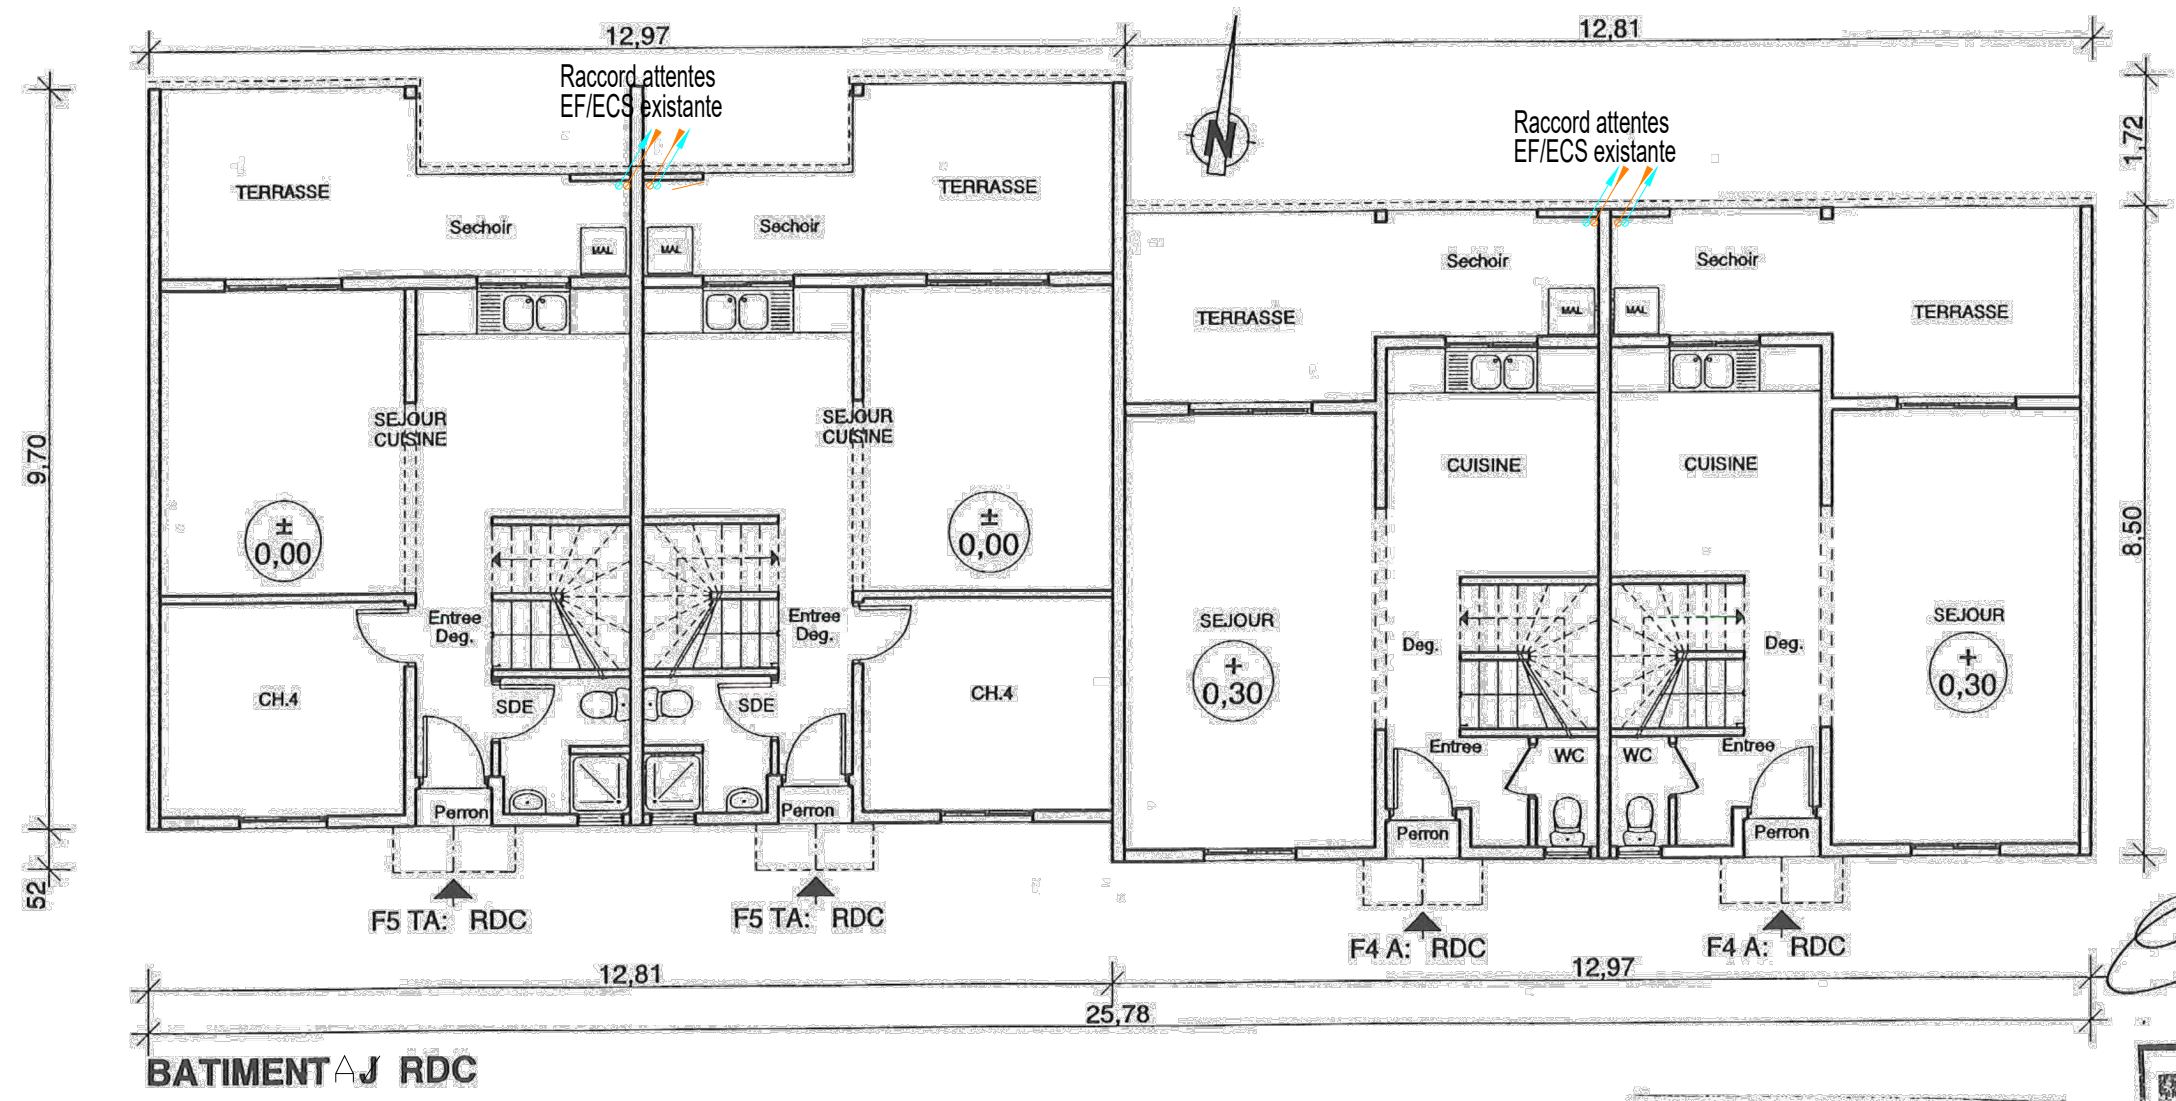

Légende :

	RESEAUX SOLAIRE THERMIQUE DEPART ET RETOUR
	RESEAU DESCENDANT/MONTANT DE NIVEAU
	PANNEAU SOLAIRE THERMIQUE
	CUVE DE STOCKAGE
	KIT HYDRAULIQUE

ACTION PL
 B.P. 2056 - 98810 MONT
 Tel / Fax: 24.06
 Ridet: 394130.00