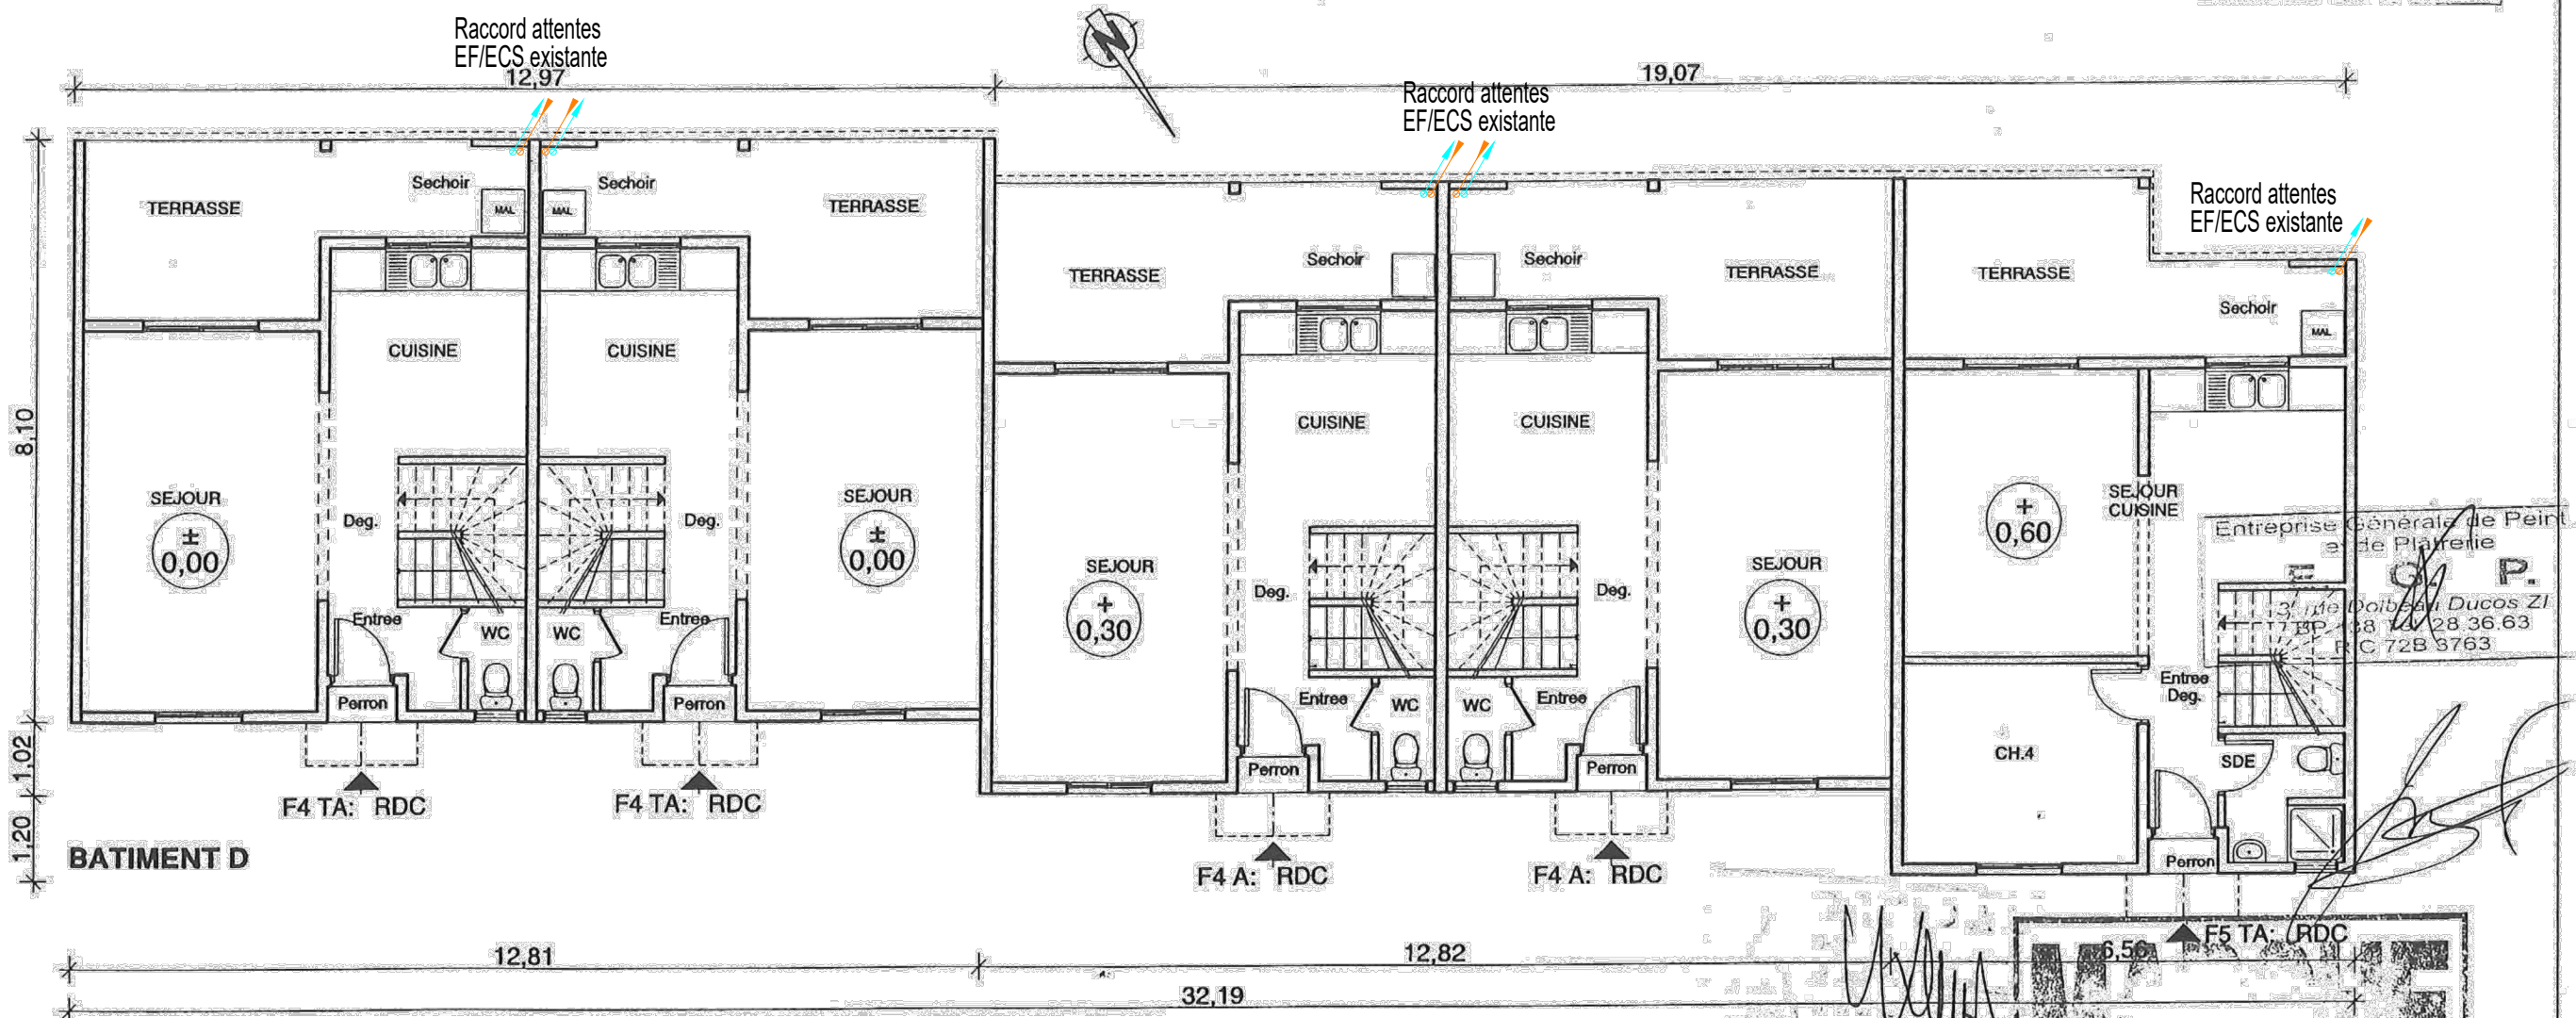

Légende :

	RESEAUX SOLAIRE THERMIQUE DEPART ET RETOUR
	RESEAU DESCENDANT/MONTANT DE NIVEAU
	PANNEAU SOLAIRE THERMIQUE
	CUVE DE STOCKAGE
	KIT HYDRAULIQUE

ACTION PLÂTRE
 B.P. 2056 - 98910 MONT-DORE
 Tél / Fax : 24.06.50
 Ridet : 394130/001