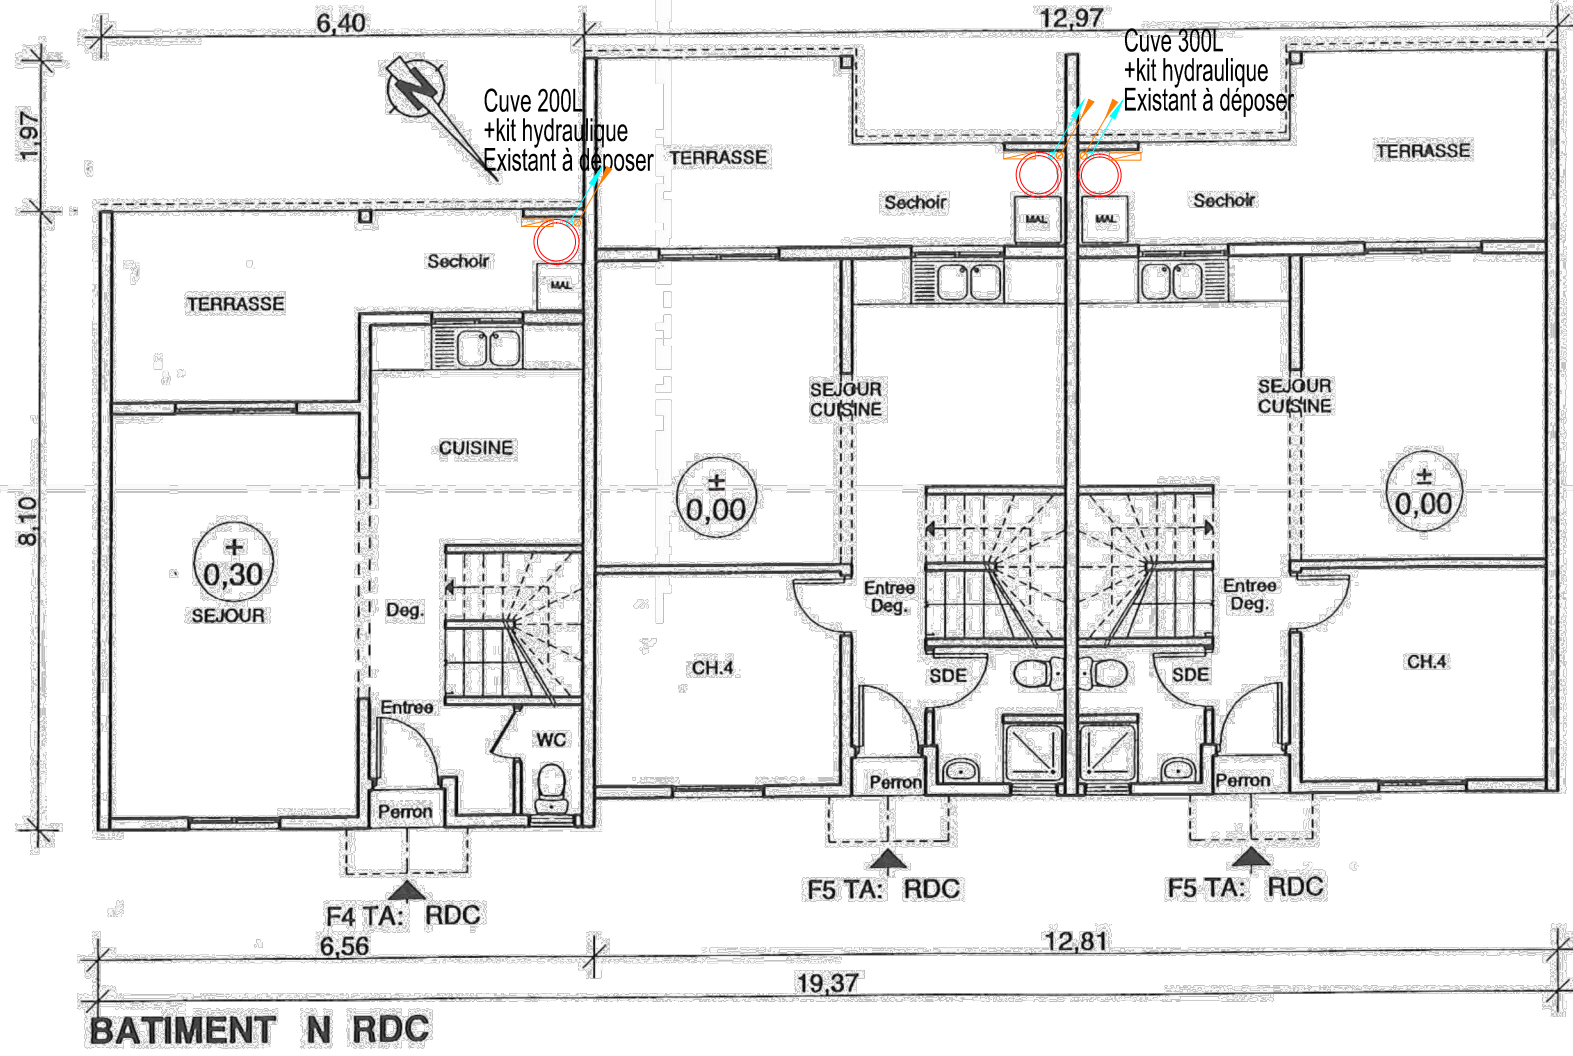

Légende :

	RESEAUX SOLAIRE THERMIQUE DEPART ET RETOUR
	RESEAU DESCENDANT/MONTANT DE NIVEAU
	PANNEAU SOLAIRE THERMIQUE
	CUVE DE STOCKAGE
	KIT HYDRAULIQUE

ACTION PLÂTRE
 B.P. 2056 - 98840 MONT DORE
 Tél / Fax : 24 38 56
 Ridet: 394130.001